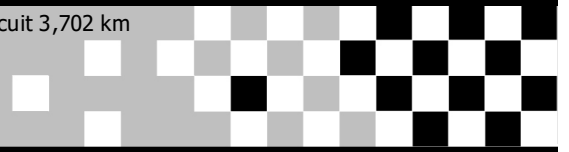

Trofei MES - Round 2 - Cremona

RACE ATTACK 1000

Cremona Circuit 3,702 km

Classifica Punti Rookies

Pos	No.	Name	Club	Class	Total points	G1	G2
1	116	Alessandro ALLEVI		ROOKIES	45	20	25
2	21	Simone Pietro BACCINO	MOTORACE	ROOKIES	36	16	20
3	69	Luca VIOLI	DUCALE	ROOKIES	29	13	16
4	7	Niccolò PELLEGRINELLI	ASSO	ROOKIES	25	25	0
5	22	Mario PISANINI	MOTORACE	ROOKIES	11	11	0